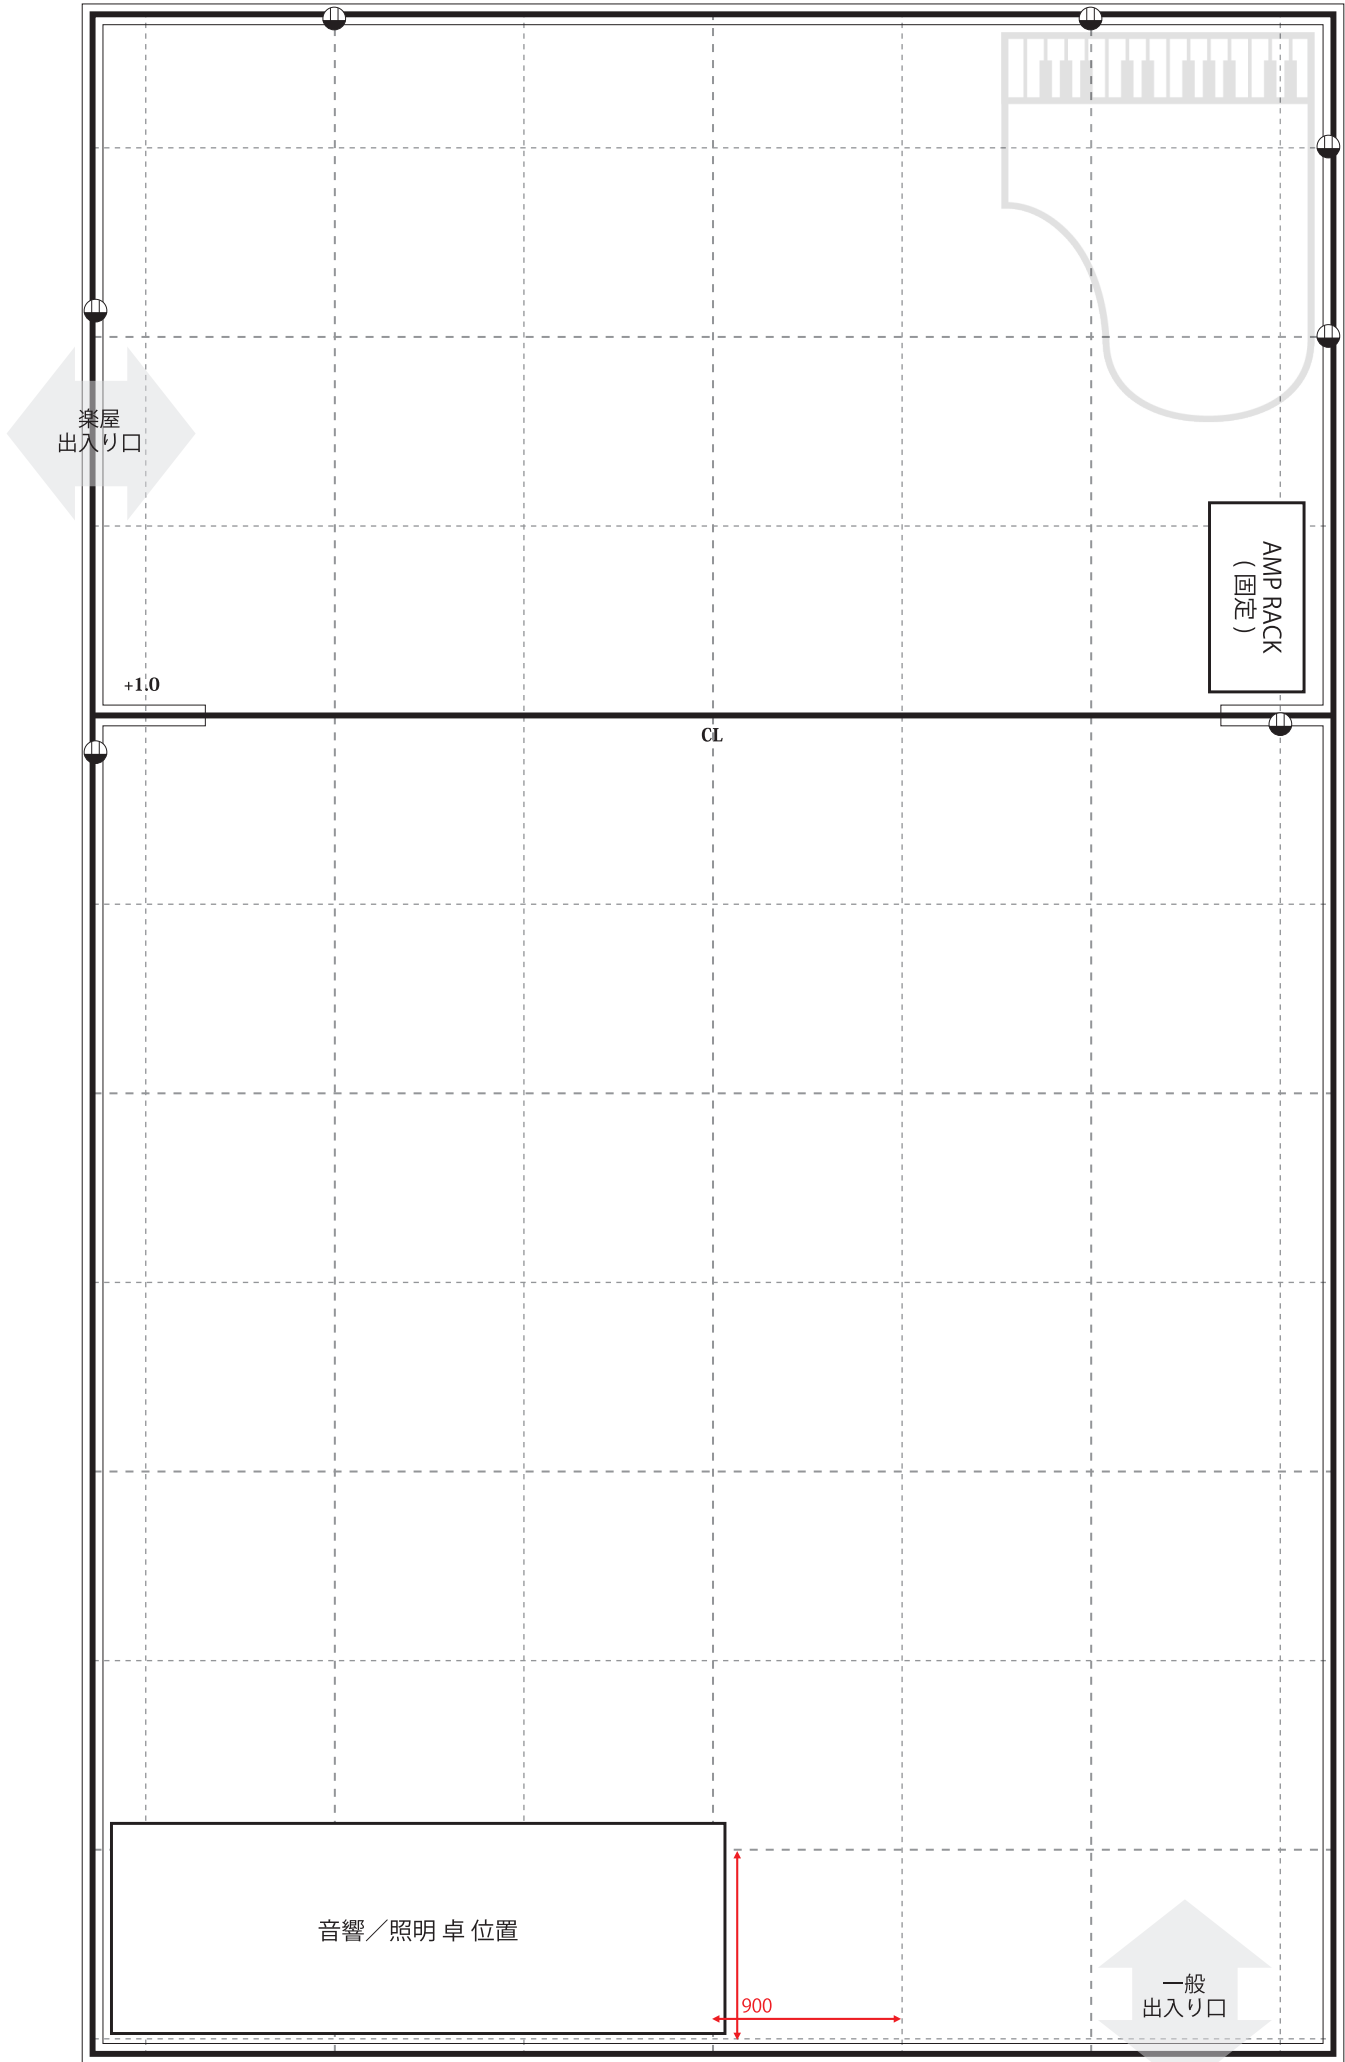

● ステージ、客席 セットアップ

※ グランドピアノはステージからは降ろせません。

< 記入記号例 >

ワイヤレスマイク

スタンドマイク

ダイレクト BOX

譜面台

メインスピーカー

モニタースピーカー

音響/照明卓位置

900

一般
出入り口